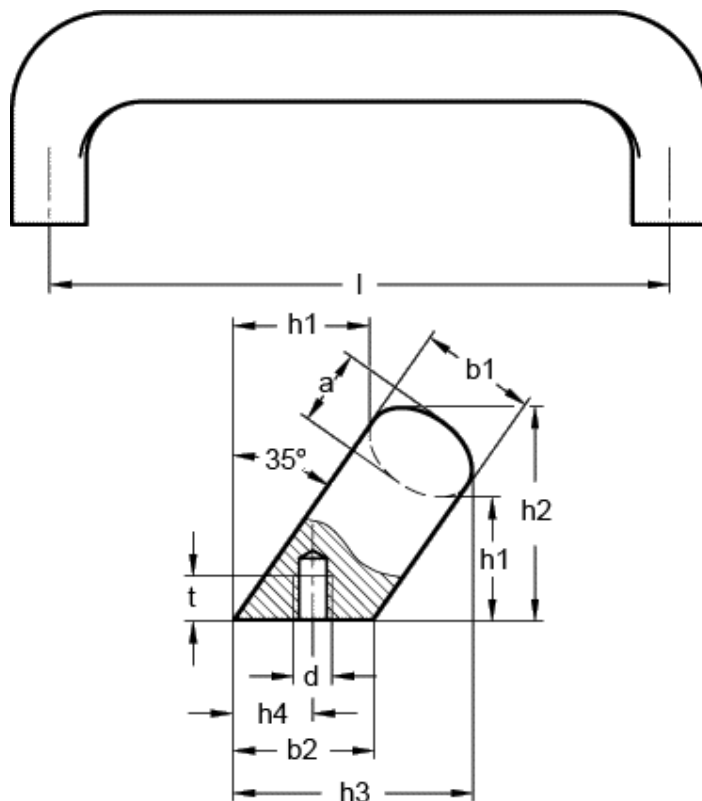

Varenummer: 20177148

Beskrivelse: E+G Bøjlegreb GN 565.2-20-112-EL

Mål

| | | | |
|-----------|--------|---------|-------|
| a | = 13 | l | = 112 |
| b_1 | = 20 | r | = 13 |
| b_2 | = 24 | t min | = 10 |
| d | = M6 | | |
| h_1 | = 32 | | |
| h_2 | = 48 | | |
| h_3 | = 50 | | |
| $h_4 + 1$ | = 13.5 | | |